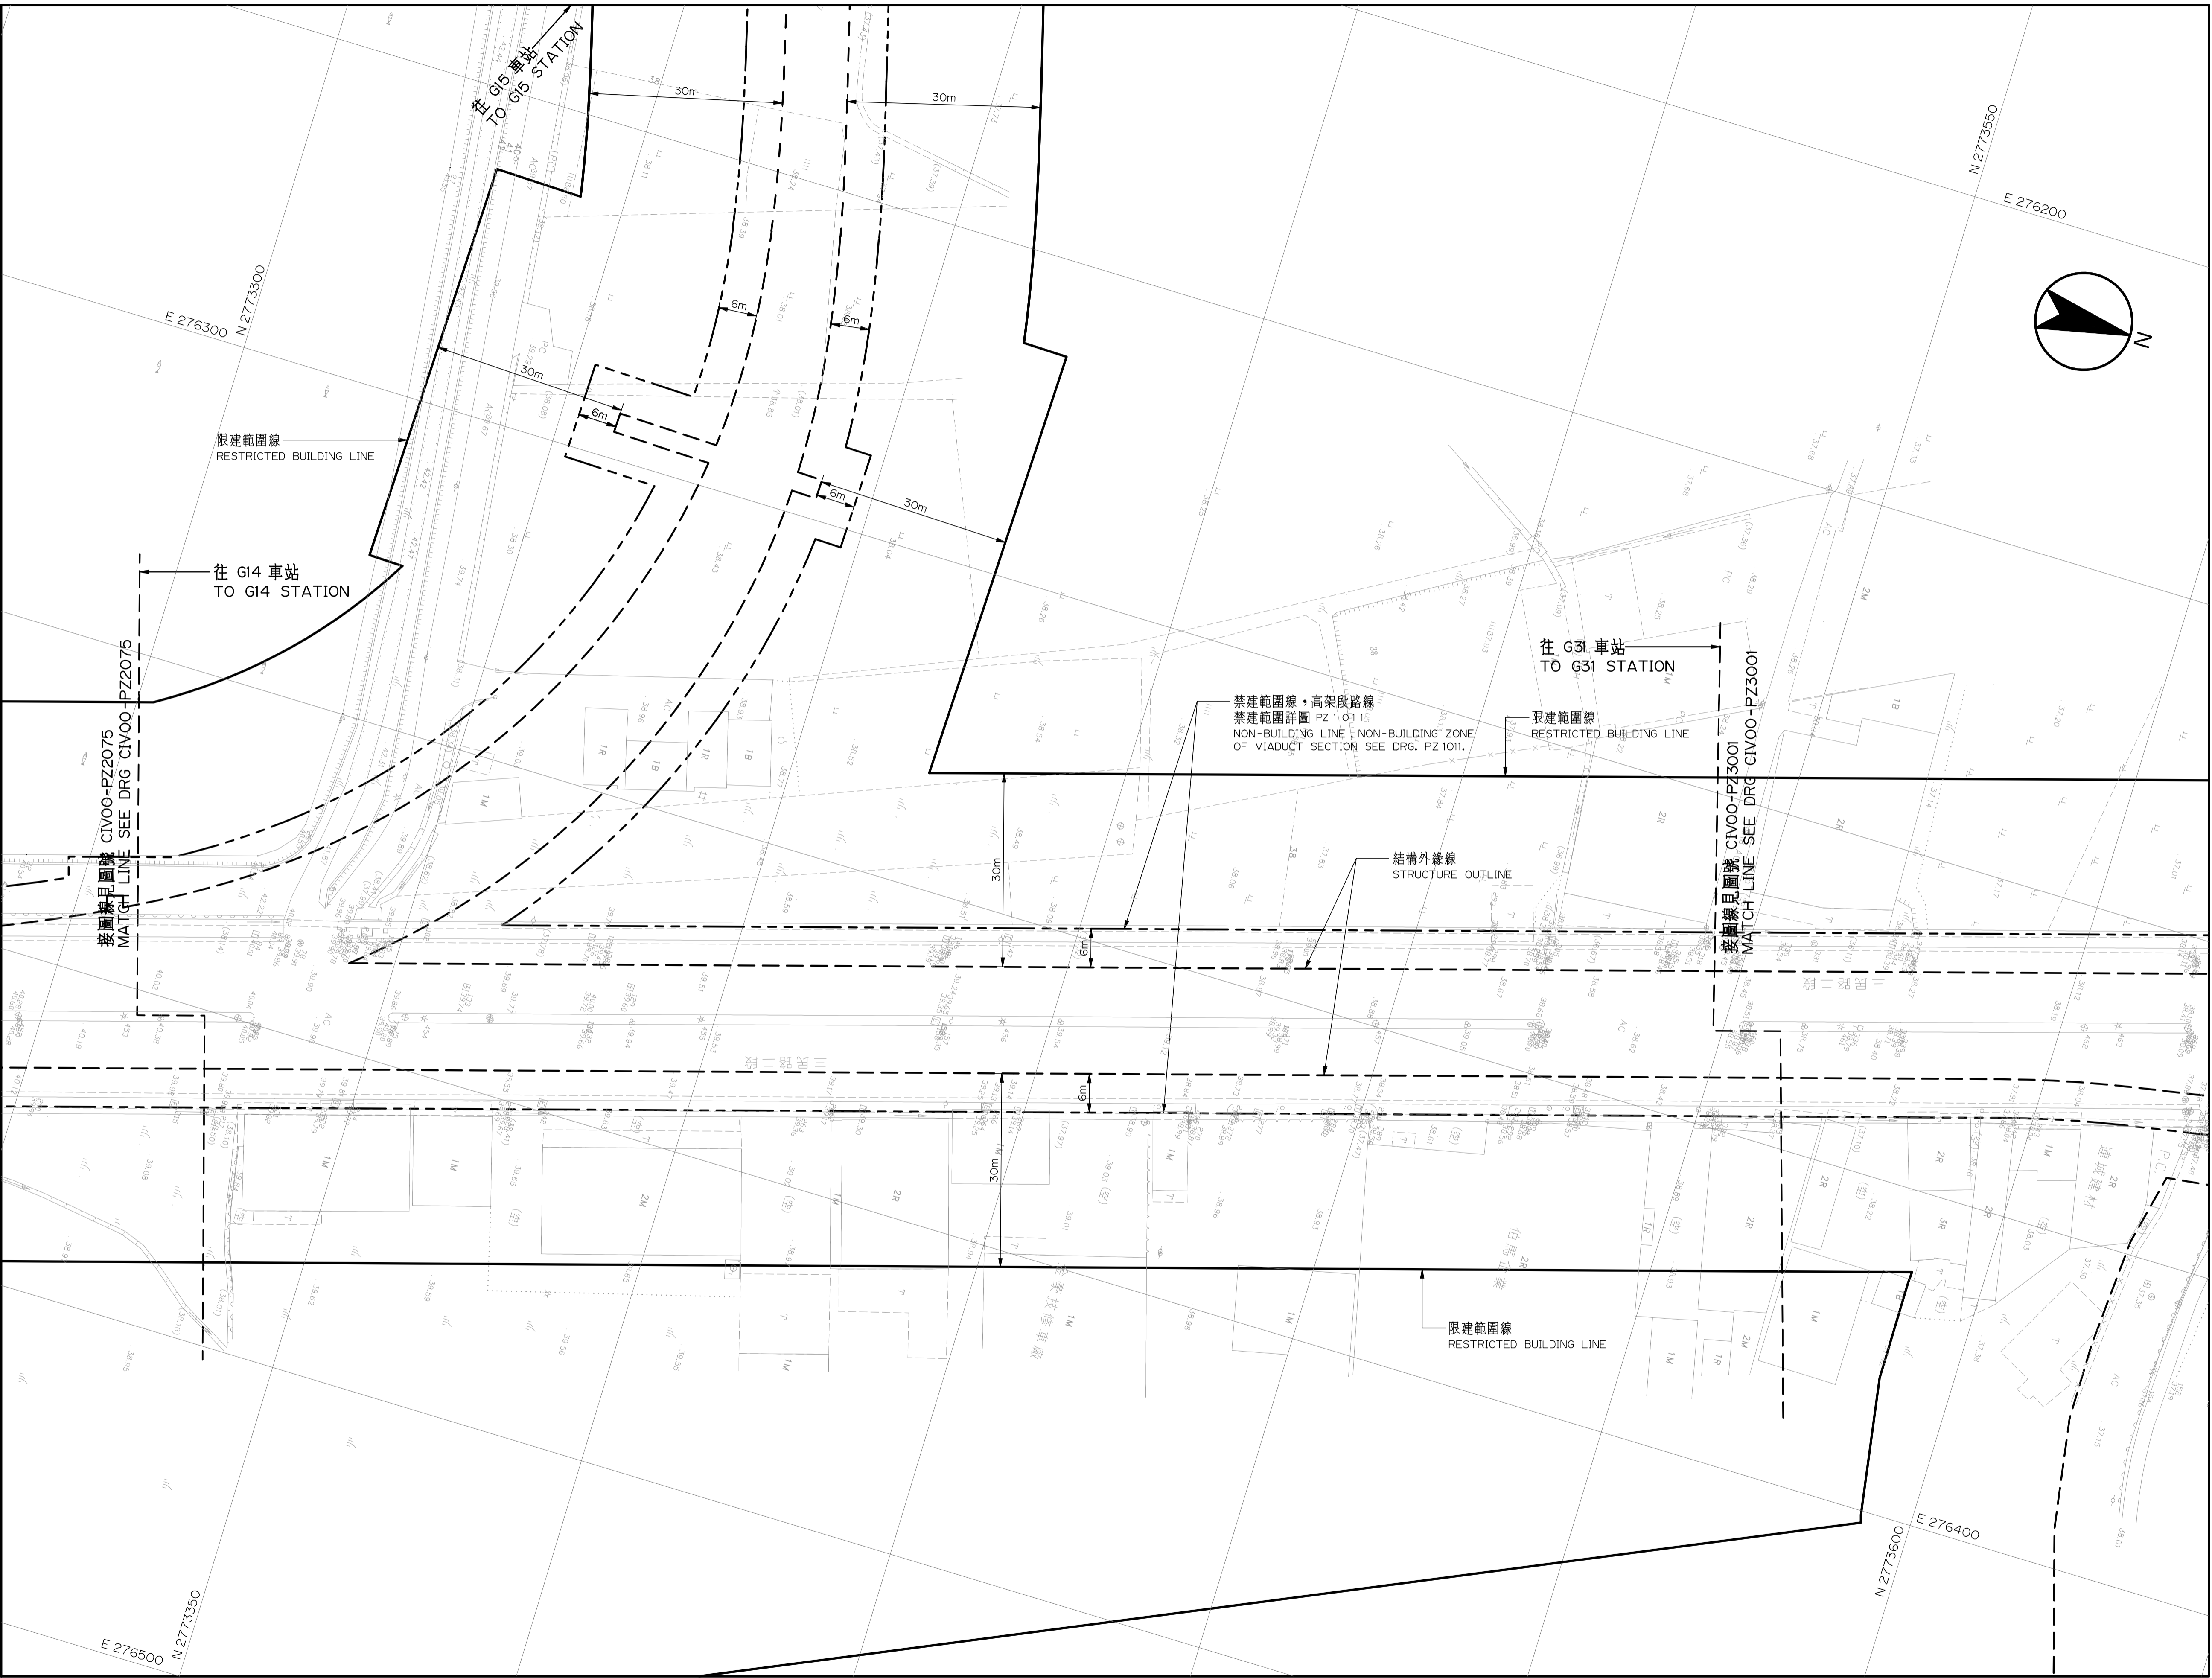

桃園都會區大眾捷運系統 禁建限建範圍地形圖

航空城捷運線(綠線)

比例
SCALE 1:500

CAD No. REP(EZ1)
CIV00PZ2076

G14 站至 G31 站
4 之 5

圖號
Drg. No. CIV00-PZ 2076